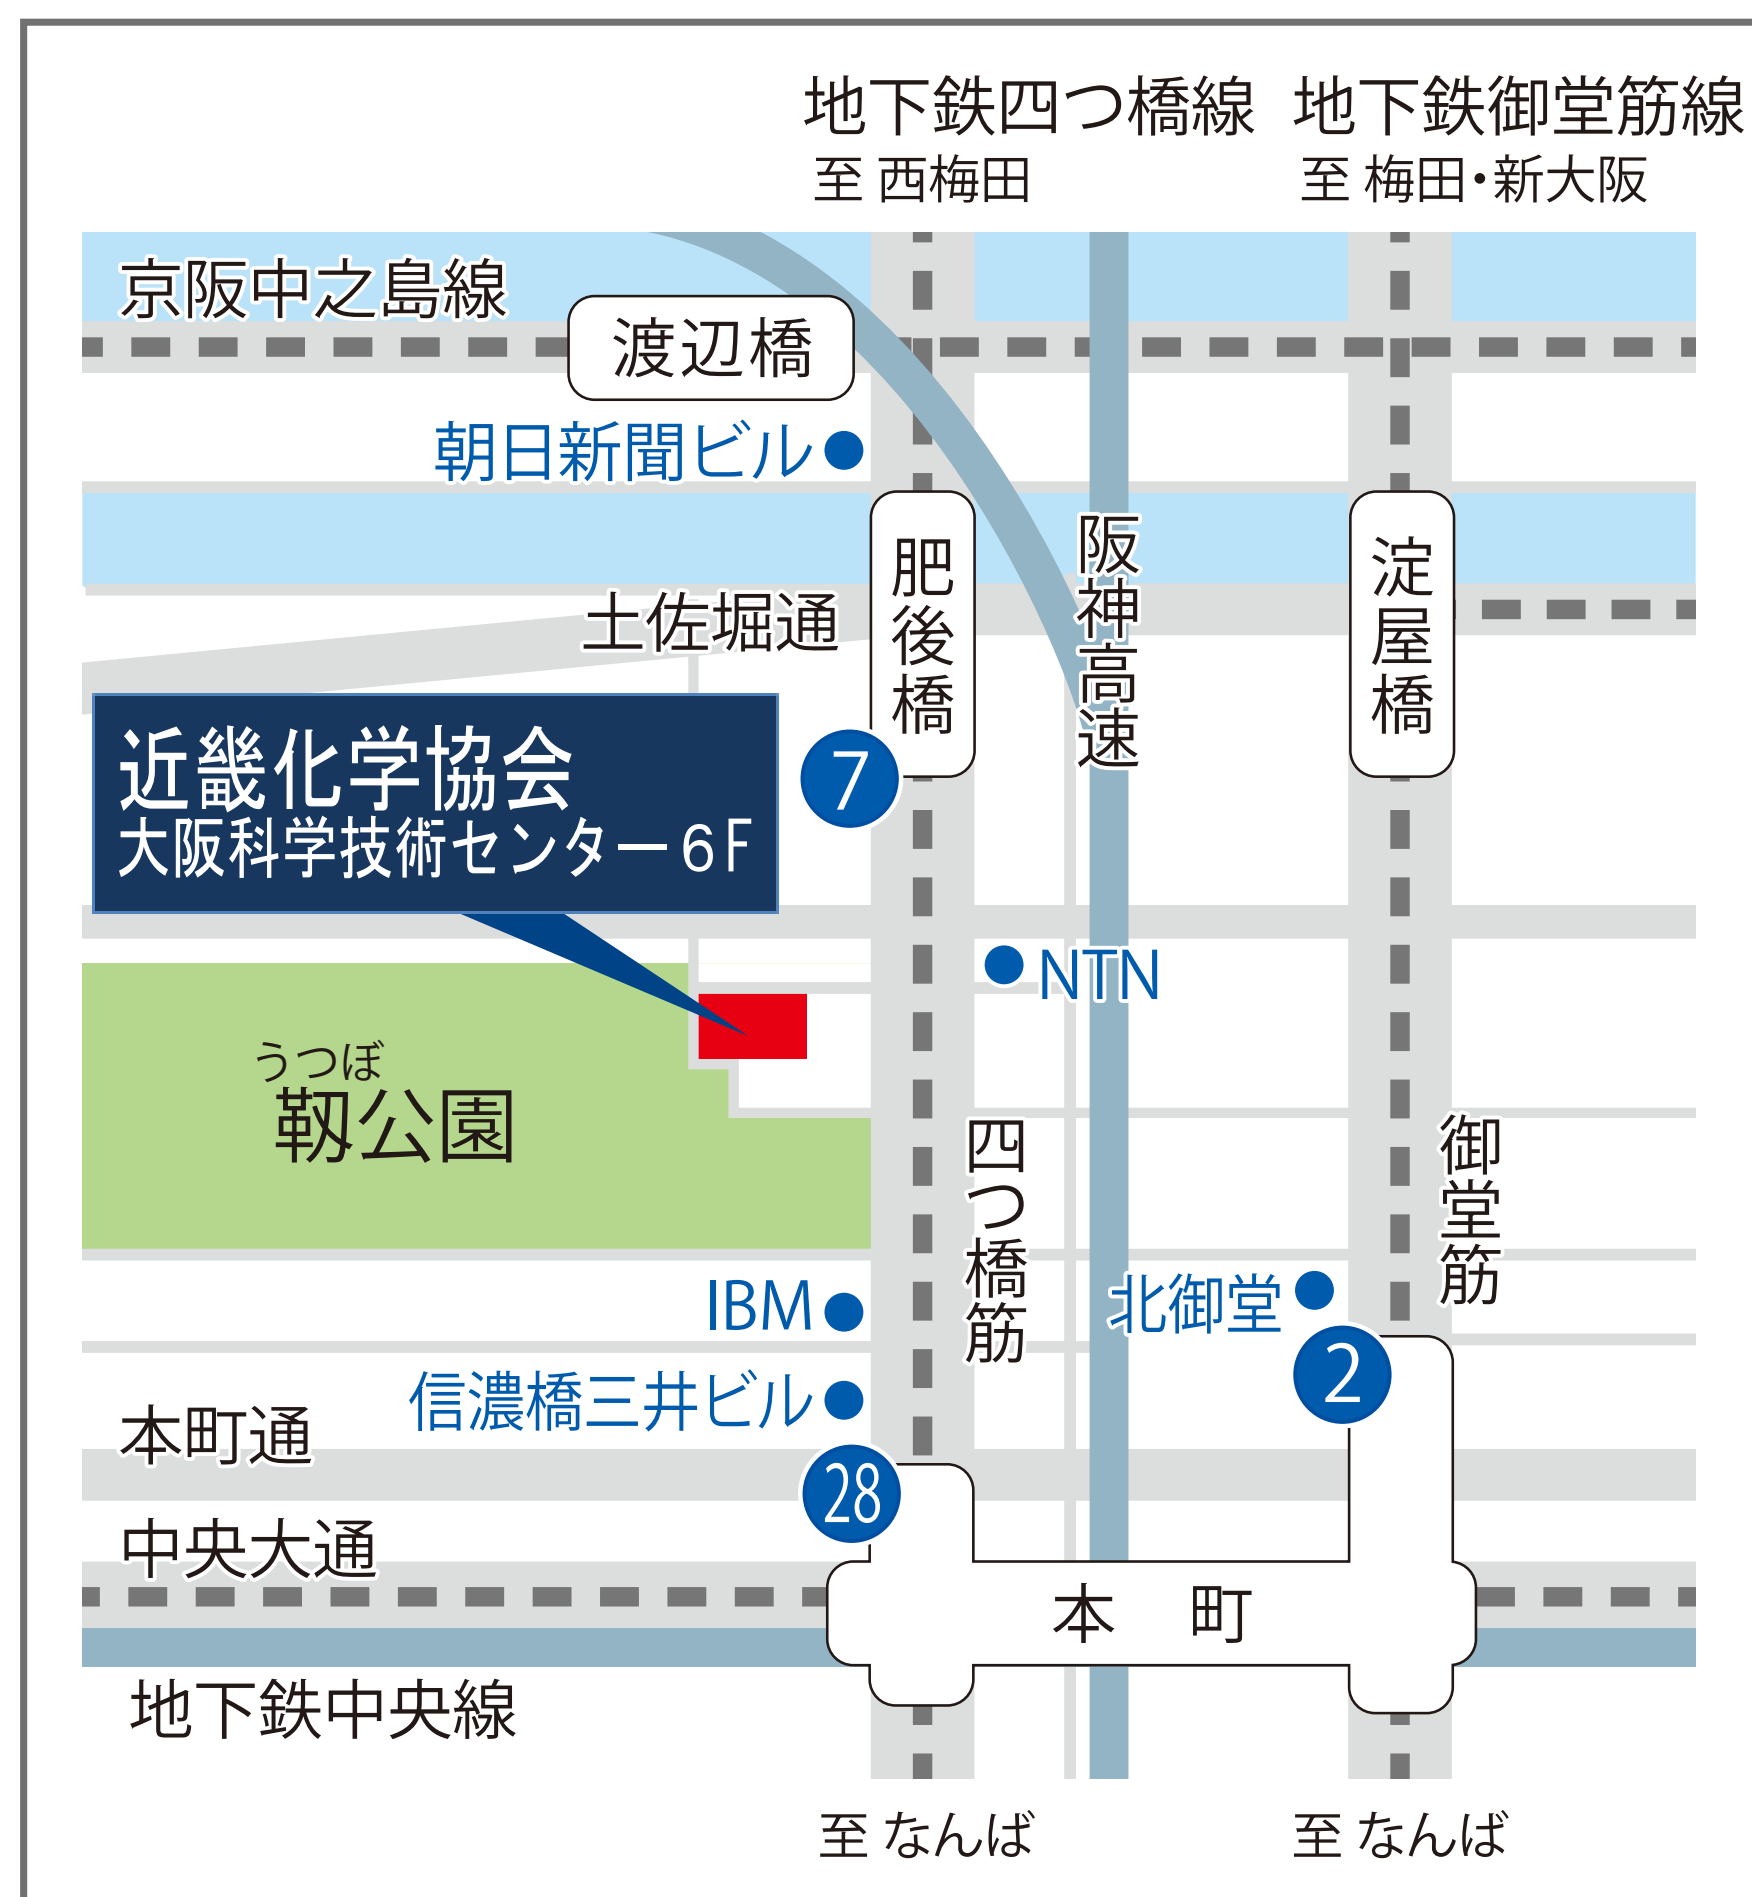

交通アクセス

■大阪方面・なんば方面より

地下鉄四つ橋線本町駅下車 28号出口より北へ徒歩5分

■新大阪方面より

地下鉄御堂筋線本町駅下車 2号出口より西へ徒歩8分

○新幹線から地下鉄御堂筋線への乗り換え

JR 新大阪駅 3F

一般社団法人 近畿化学協会

〒550-0004 大阪市西区鞆本町1丁目8-4
大阪科学技術センター6階

Tel. 06-6441-5531

本町駅 2号出口から