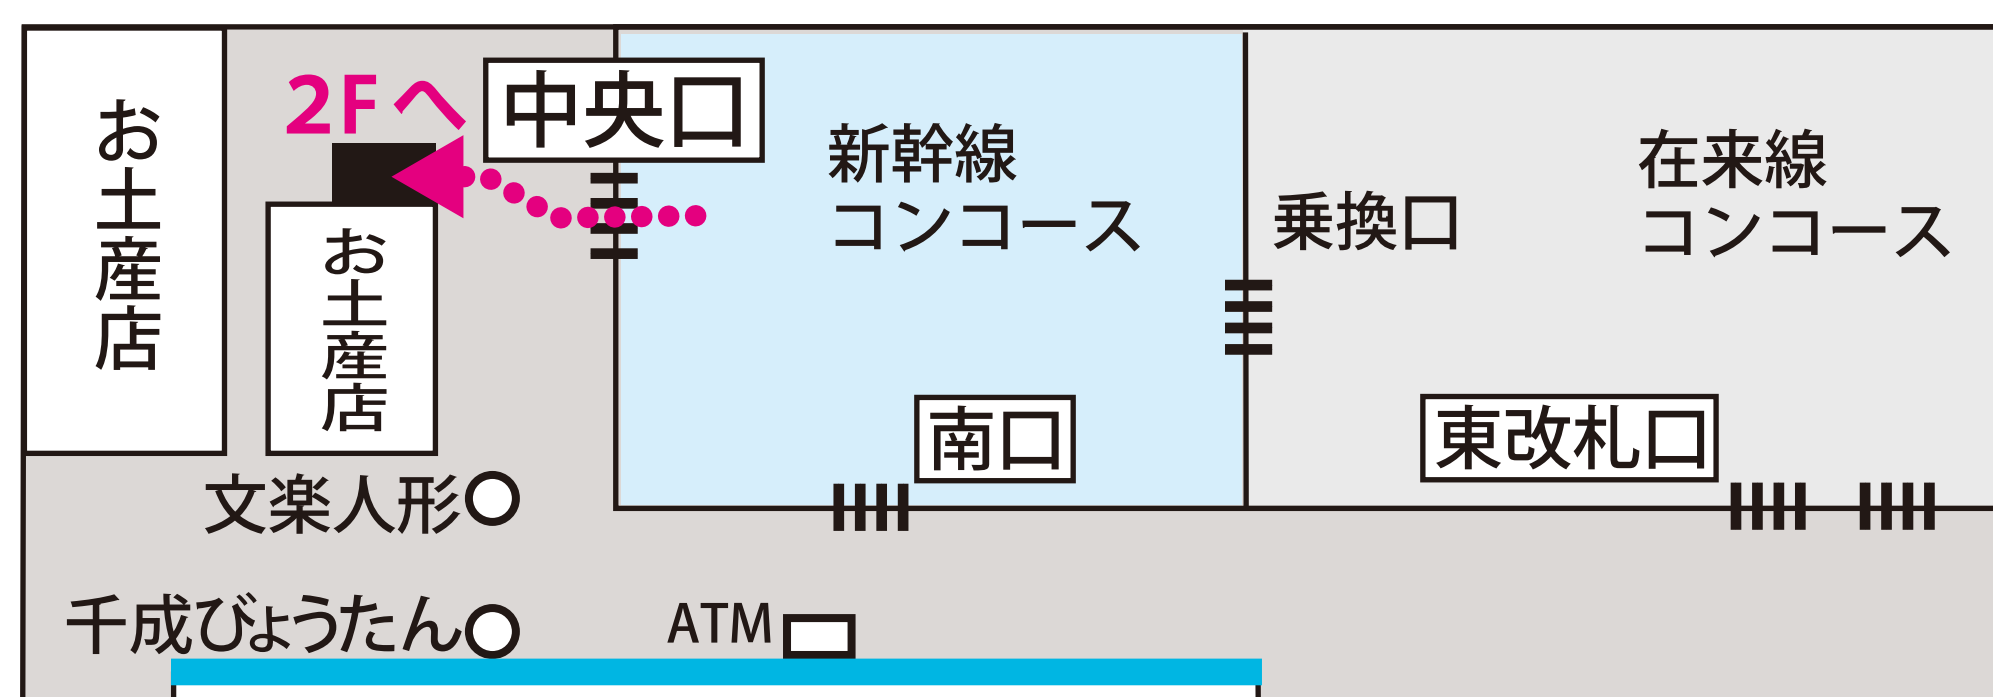

交通アクセス

■大阪方面・なんば方面より

地下鉄四つ橋線本町駅下車 28号出口より北へ徒歩5分

■新大阪方面より

地下鉄御堂筋線本町駅下車 2号出口より西へ徒歩8分

○新幹線から地下鉄御堂筋線への乗り換え

JR 新大阪駅 3F

一般社団法人 近畿化学協会