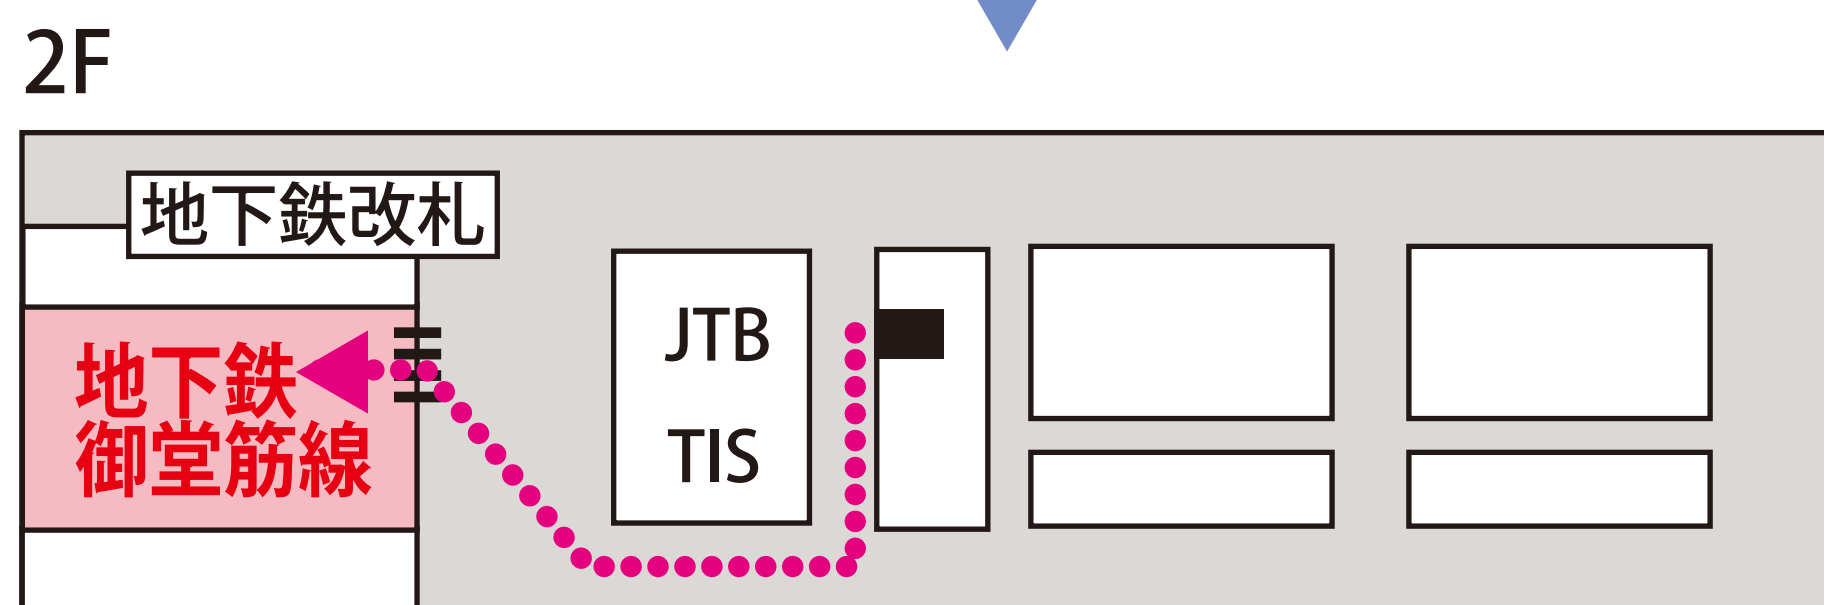

交通アクセス

■大阪方面・なんば方面より

地下鉄四つ橋線本町駅下車 28号出口より北へ徒歩5分

■新大阪方面より

地下鉄御堂筋線本町駅下車 2号出口より西へ徒歩8分

○新幹線から地下鉄御堂筋線への乗り換え

JR 新大阪駅 3F

一般社団法人 近畿化学協会