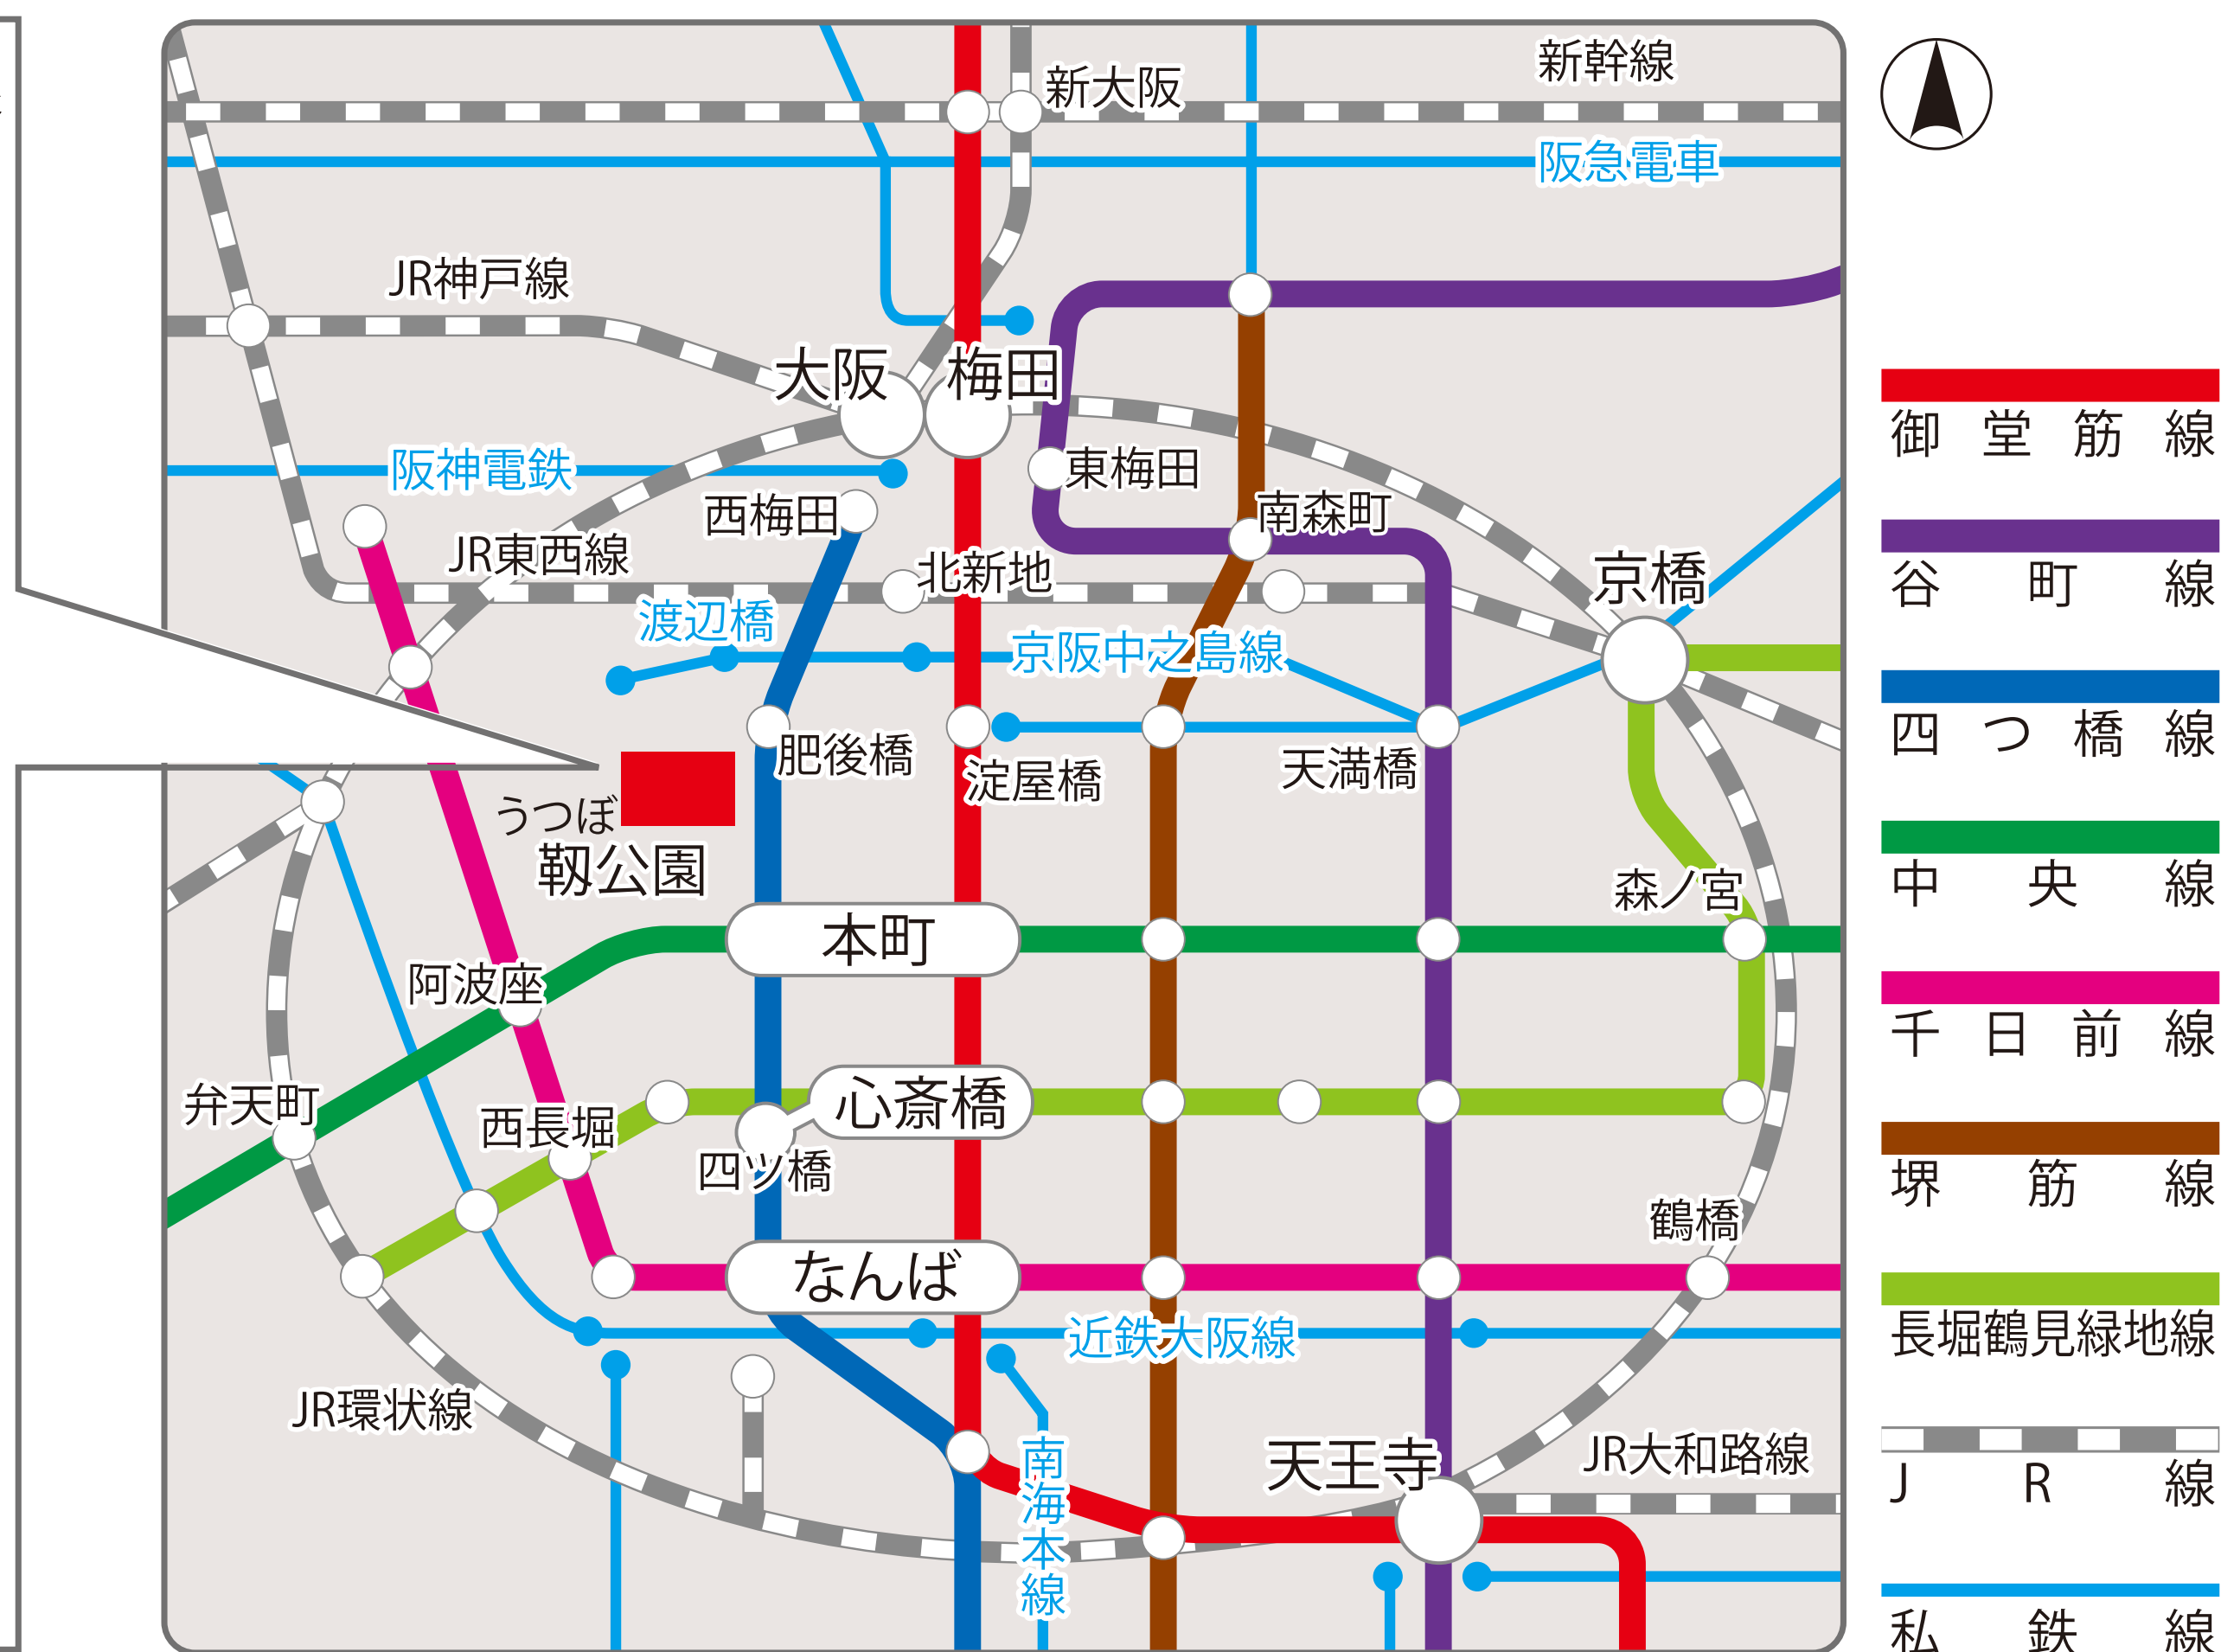

交通アクセス

■大阪方面・なんば方面より

地下鉄四つ橋線本町駅下車 28号出口より北へ徒歩5分

■新大阪方面より

地下鉄御堂筋線本町駅下車 2号出口より西へ徒歩8分

○新幹線から地下鉄御堂筋線への乗り換え

JR 新大阪駅 3F

一般社団法人 近畿化学協会

〒550-0004 大阪市西区鞆本町1丁目8-4
大阪科学技術センター6階

Tel. 06-6441-5531

本町駅 2号出口から